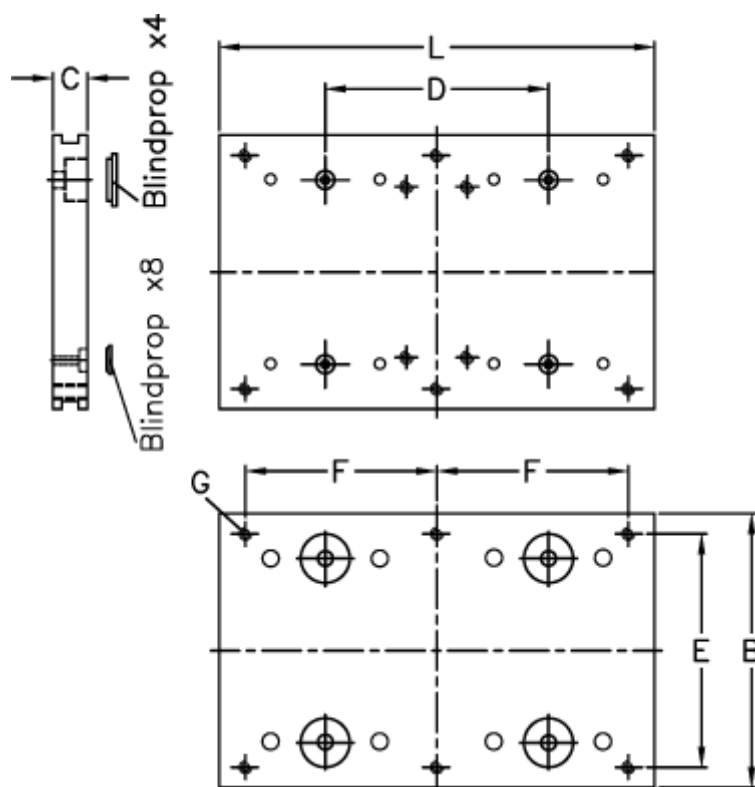

Varenummer: 057113035200
Beskrivelse: Hepco GV3 bærelade CP 35 25 L200

Mål

B = 95
C = 12.50
d = 140
E = 80
F = 180
For leje = 25
For skinne = S/NS 35
Gevindhul G = 4 x M6

L = 200